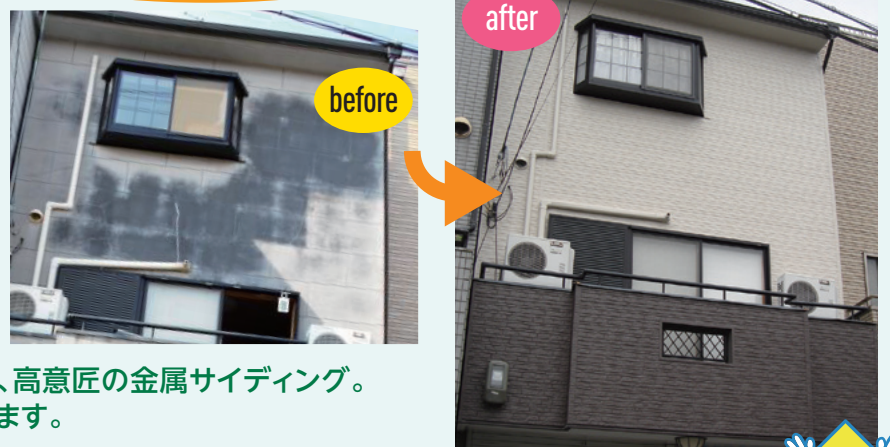

ガルテクト 軽量で、断熱性能にも優れています。

カラーベストからの葺替
66万円～/60㎡ (上貼り) ※足場代込
 ※現場状況に依り、別途費用が掛かる事がございます。ご了承下さい。

塗装

シリコン塗装
49万円～/100㎡ ※足場代・高圧洗浄代込

太陽光からの温度上昇を低減し、室内の省エネに貢献します。
 ※現場状況に依り、別途費用が掛かる事がございます。ご了承下さい。

外壁

塗装

外壁
 シリコン塗装
69万円～/150㎡ ※足場代・高圧洗浄代込

KMEW
 金属サイディング

はる一番

豊富なラインナップで高品質、高意匠の金属サイディング。
 断熱性、遮音性にも優れています。

117万円～/150㎡ ※足場代込 ※板金水切、見切り等は、別途費用がかかります。

サイディング重ね張り

施工価格はご参考価格になりますので、お見積りの際にご確認ください。全て**税込価格**となります。諸経費は含まれておりません。

株式会社 **ハット・リフォーム**

ご来店されるお客様へ