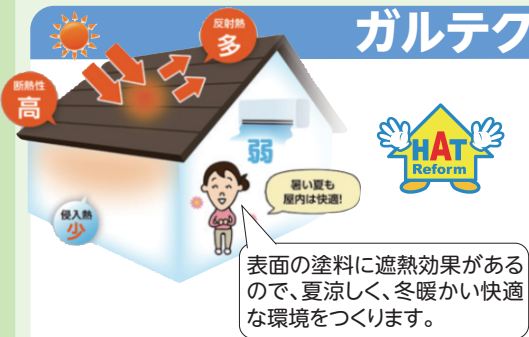

家の中で熱の出入りが大きいのが「窓」。内窓を取り付ける事によって、暖冷房費も大幅にダウンします。

- 断熱効果
- 遮熱効果
- 防音効果
- 結露軽減

インプラス(引き違い窓 複層ガラス)

- 幅1650×高さ1800の窓 **127,600円** (工事費込)
- 幅1200×高さ 900の窓 **59,400円** (工事費込)

屋根

工期 葺き替え：3日～
 塗装：3日～

葺き替え

色褪せ、カビ・コケの発生、ひび割れなどの症状が出てきたらリフォームを検討しましょう!